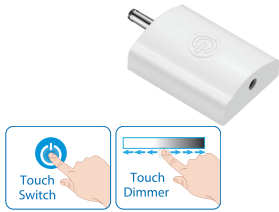

Bed Light-Touch Sensor

Model:	VT-8071
SKU:	2556
Input voltage:	DC:12V
EAN:	3800157632713
Box Qty.	100Pcs