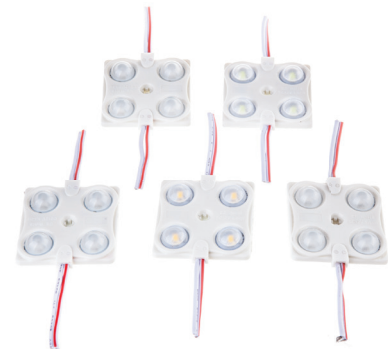

Modules-4 SMD-IP68

1.44w VT-28358

Voltage/Frequency:	DC:12V
Luminous Flux:	120-135lm
LED Type:	SMD
CRI:	>75
Beam Angle:	160°
Dimension:	37x37x6.8mm
IP Rating:	IP68
Box Qty.	100Pcs

SKU: 5129 - 3000K Warm White	3800157621731
SKU: 5130 - 6000K White	3800157621748
SKU: 5131 -Red	3800157621755
SKU: 5132 - Blue	3800157621762
SKU: 5133 - Green	3800157621779