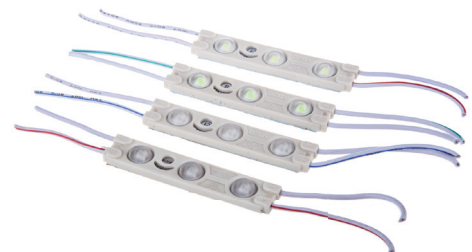

Bed Light-Touch Sensor

Model:	VT-8071
SKU:	2556
Input voltage:	DC:12V
EAN:	3800157632713
Box Qty.	100Pcs

Bed Light-Hand Wave Sensor

Model:	VT-8072
SKU:	2557
Input voltage:	DC:12V
EAN:	3800157632720
Box Qty.	100Pcs

Strip-Controller-Dimmer

Model:	VT-2411
SKU:	3341
Input voltage:	DC:12V
EAN:	3800157636148
Box Qty.	500Pcs

Bed Light-Connector Terminal

Model:	VT-8070
SKU:	2555
EAN:	3800157632706
Box Qty.	400Pcs

Strip-Controller-Dimmer

Model:	VT-2410
SKU:	3663
Max Current /Watt:	6A 216W/432W
Input Voltage:	DC:12V
EAN:	3800157619509
Box Qty.	100 Pcs

LED Sync Controller- Dimmer

Model:	VT-2414
SKU:	3337
Input Voltage:	DC:12/24V
EAN:	3800157634601
Box Qty.	50Pcs

LED Sync Controller- RGBW/WW

Model:	VT-2424
SKU:	3338
Input Voltage:	DC:12/24V
EAN:	3800157634618
Box Qty.	60Pcs

LED Sync Controller- RGB

Model:	VT-2420
SKU:	3339
Input Voltage:	DC:12/24V
EAN:	3800157634625
Box Qty.	60Pcs

LED Sync Controller- RGB

Model:	VT-2421
SKU:	3340
Input Voltage:	DC:12/24V
EAN:	3800157634632
Box Qty.	100Pcs

Modules-3 SMD-IP67

0.72w VT-50303

Voltage/Frequency:	DC:12V
Luminous Flux:	66lm
LED Type:	SMD
CRI:	>75
Beam Angle:	160°
Dimension:	67x15x8.5mm
IP Rating:	IP67
Box Qty.	2000 Pcs

SKU: 5116 - 6000K White	3800157610209
SKU: 5117 -Red	3800157610216
SKU: 5118 -Blue	3800157610223
SKU: 5119 -Green	3800157610230

Modules-3 SMD-IP67

1w VT-28353

Voltage/Frequency:	DC:12V
Luminous Flux:	100lm
LED Type:	SMD
CRI:	>75
Beam Angle:	120°
Dimension:	53x12x4.6mm
IP Rating:	IP67
Box Qty.	200 Pcs

SKU: 5120 - 6000K White	3800157610247
SKU: 5121 -Red	3800157610254
SKU: 5123 - Green	3800157610261
	3800157610278